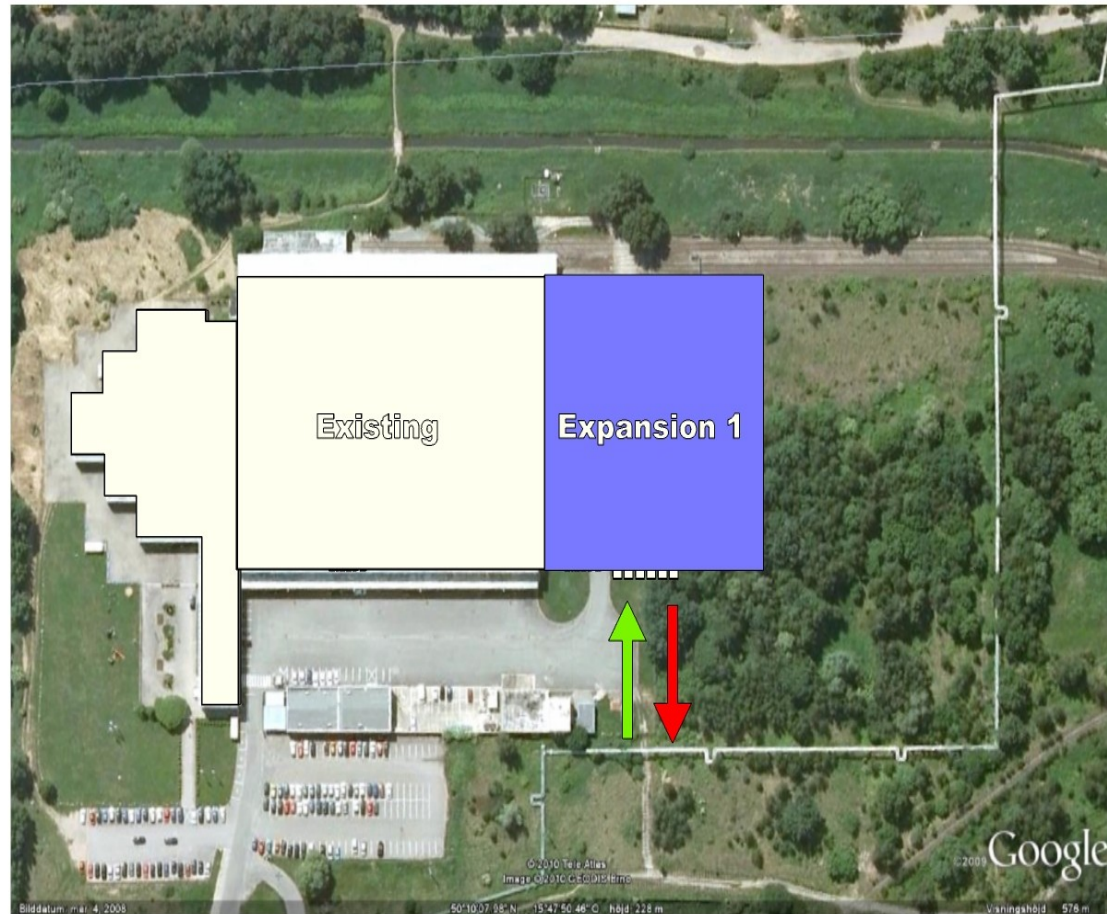

Rozšíření budovy – do roku 2015